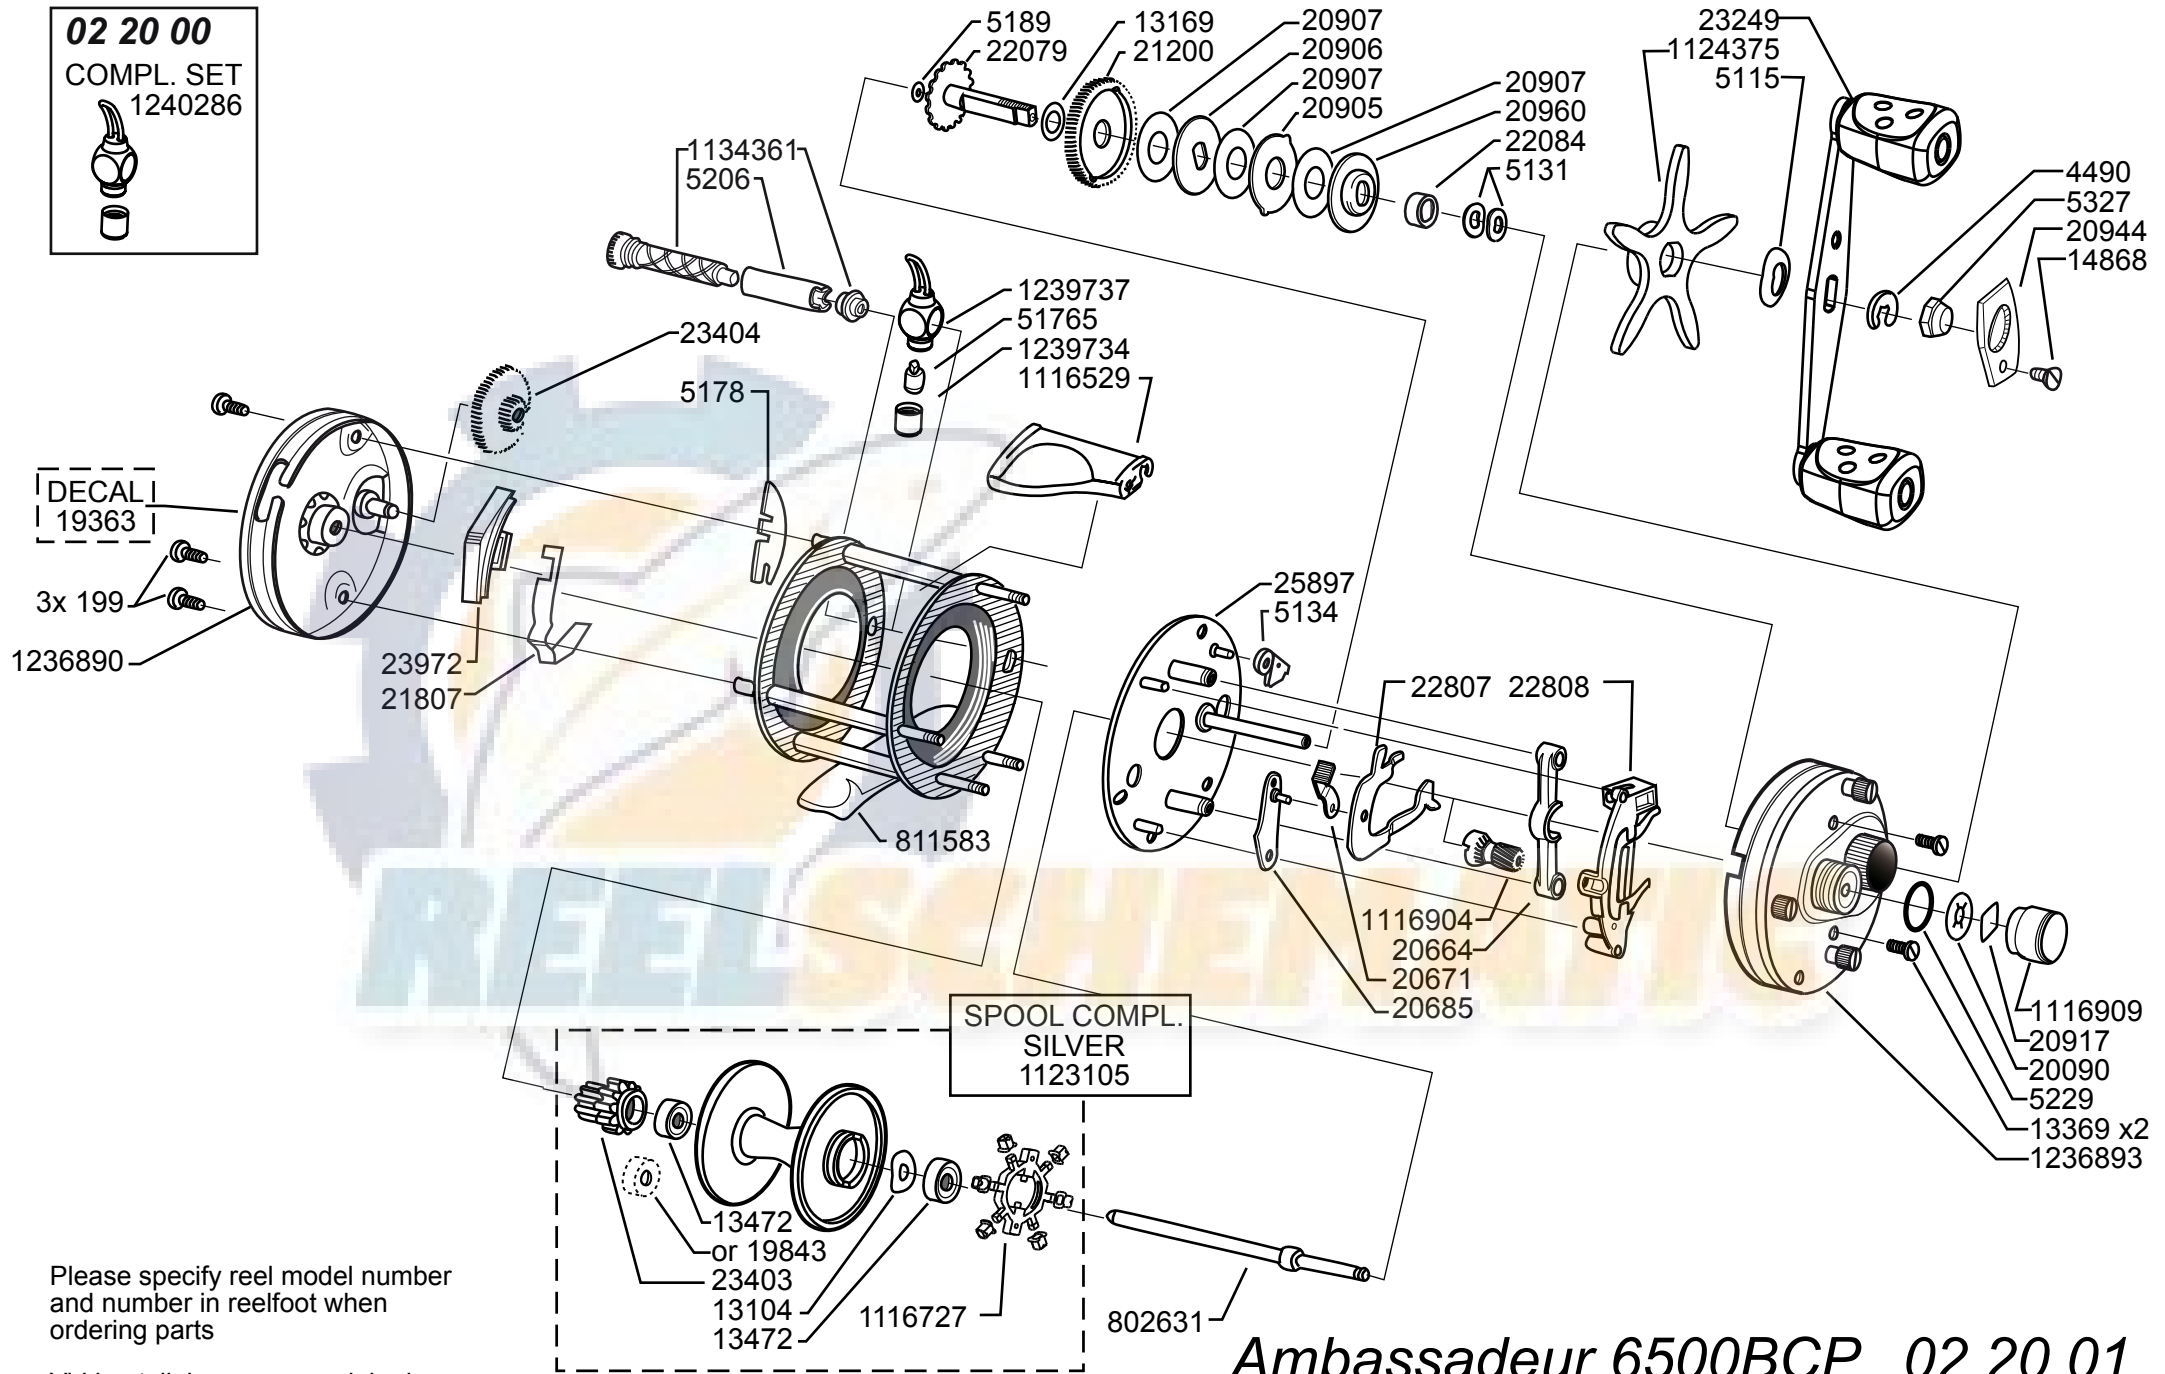

02 20 00
 COMPL. SET
 1240286

Please specify reel model number and number in reelfoot when ordering parts

Vid beställning av reservdelar bör alltid rulltyp och nummerbeteckning under rullfoten anges

Ambassadeur 6500BCP 02 20 01

1236554 Pink

34-12828-2